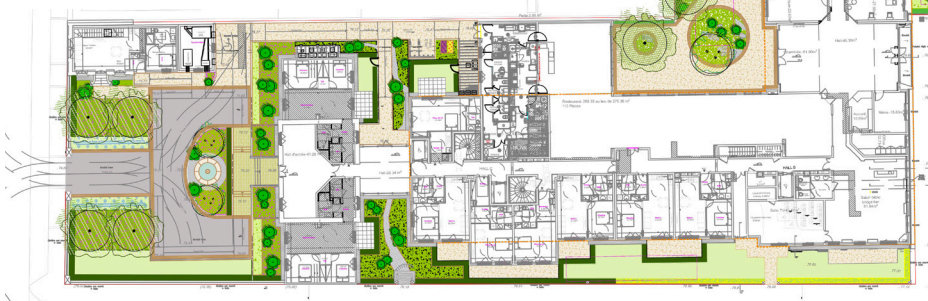

**VILLA BEAUSOLEIL**  
MONTGERON (91)

Aménagement du jardin d'une Résidence Services Séniors de 132 logements comprenant un ERP de CAT 4 à RDC

Le projet décline une promenade dans la diversité des jardins de France. Les perspectives depuis les circulations et les espaces de détente sont mis en scène grâce aux oculi paysager qui mettent en valeur de jour comme de nuit les points focaux du jardin : arbre remarquable existant, bosquets, massifs florifères, cour, placette...

**Situation**

106 avenue de la République

**Équipe**

Urb'Archi / Artemise atelier Paysage

**Montant estimé des travaux lot E.V**

108 755,58€ H.T

**Type de mission**

Conception et validation des plantations